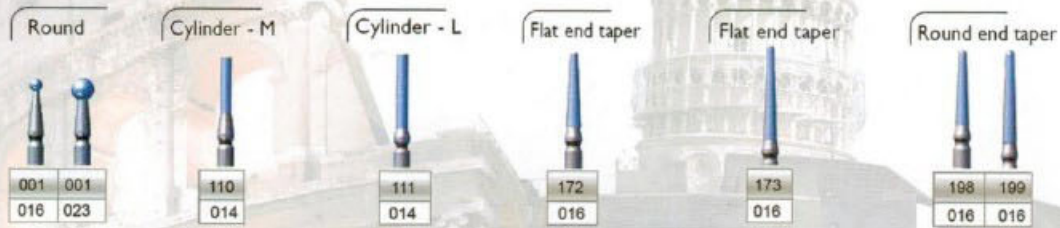

DIA-ITALY

DIA-ITALY

- **Black ring** Supercoarse تراش
- **Green ring** Coarse تراش
- **Red ring** Fine پالیش آماگام
- **Yellow ring** Superfine پالیش کامپوزیت