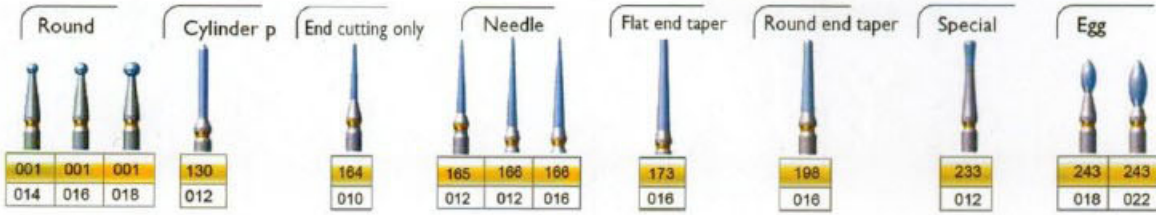

DIA-ITALY

DIA-ITALY

- **Black ring** Supercoarse تراش
- **Green ring** Coarse تراش
- **Red ring** Fine پالیش آماگام
- **Yellow ring** Superfine پالیش کامپوزیت