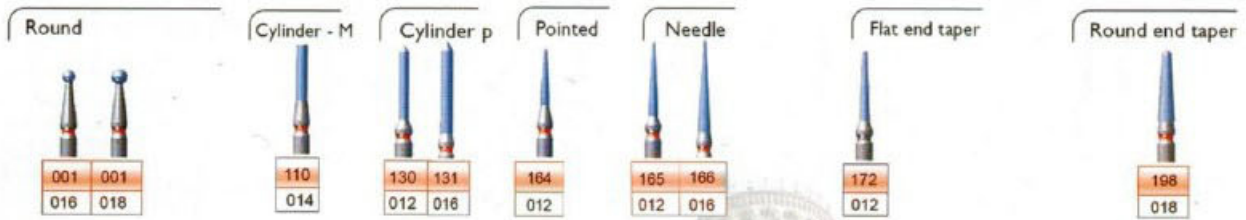

DIA-ITALY

DIA-ITALY

- **Black ring** Supercoarse تراش
- **Green ring** Coarse تراش
- **Red ring** Fine پالیش آماگام
- **Yellow ring** Superfine پالیش کامپوزیت