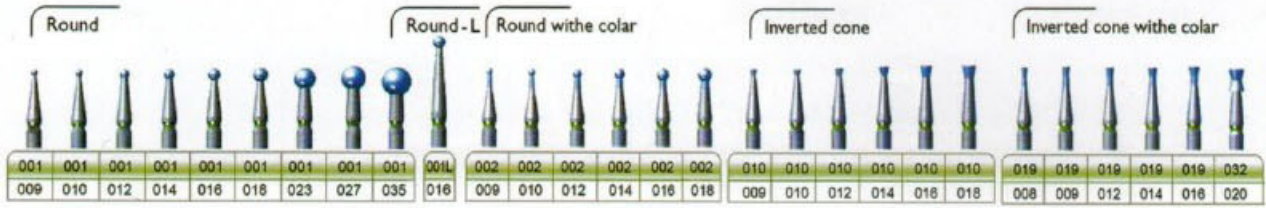

DIA-ITALY

DIA-ITALY

- **Black ring** Supercoarse تراش
- **Green ring** Coarse تراش
- **Red ring** Fine پالیش آماگام
- **Yellow ring** Superfine پالیش کامپوزیت